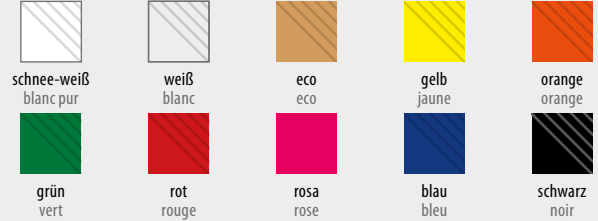

P_718

dreilagiger Wellpappkarton / Texture en micro-cannelures 3 couches
glatter oder gerippter Wellpappkarton / smooth or corrugated cardboar
Verpackung für Bierkrug / Emballage individuel pour 1 chope à bière

Verfügbar in folgenden Farben / Couleurs standard disponibles